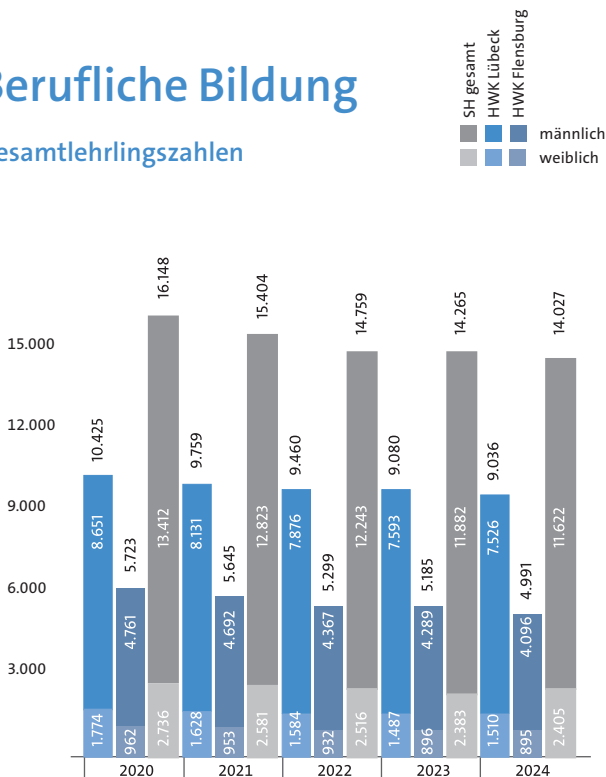

Handwerkskammer
Schleswig-Holstein

Zahlen des Handwerks

2024

2024: Schwächelnde Konjunktur – leichter Anstieg bei den Ausbildungszahlen

Im Jahresverlauf verschlechterten sich die Konjunkturdaten der Handwerksbetriebe in Schleswig-Holstein. Während im Jahr zuvor viele Betriebe noch Auftragspolster abarbeiten konnten, waren diese im Jahr 2024 zunehmend aufgebraucht. Die schwache gesamtwirtschaftliche Lage gepaart mit einer Konsum- und Investitionszurückhaltung und die große Unsicherheit über die künftige Ausrichtung der Wirtschaftspolitik in Deutschland bremsen das Handwerk aus. Bei den Kennzahlen gingen neben Umsatz und Auftragseingang der für die Zuversicht und Stimmung so entscheidende Indikator „Investitionsbereitschaft“ kontinuierlich zurück. Dies alles hatte negative Auswirkungen auf die Beschäftigtenzahl, die sich zum Vorjahr leicht rückläufig entwickelte. Ein kleiner Lichtblick im Jahr 2024 war die Entwicklung der Ausbildungszahlen. Hier gelang es den seit Jahren zu beobachtenden Rückgang bei den neuen Ausbildungsverträgen nicht nur zu stoppen, sondern ein Plus von 2,3 Prozent zu verzeichnen.

Maurer und Betonbauer **1.521**

Fliesen-, Platten- und Mosaikleger **1.508**

Maler und Lackierer **1.469**

Tischler **1.198**

Zimmerer **1.056**

Metallbauer **634**

Top 5 - Anlage B1

Gebäudereiniger **2.965**

Kosmetiker **2.433**

Fotografen **1.275**

Holz- und Bautenschützer **427**

Bestatter **192**

Berufliche Bildung

Gesamtlehrlingszahlen

Neueinstellungen von Lehrlingen

Entwicklung der Lehrlingszahlen in den beiden Kammerbezirken (nach Kreisen und kreisfreien Städten)