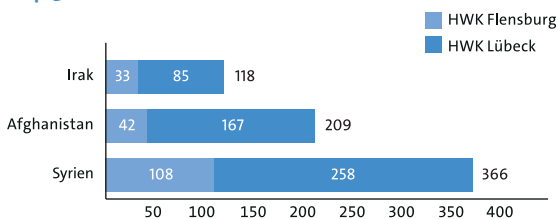

Ausländische Auszubildende nach Nationalitäten Top 3

Gesellen- und Abschlussprüfungen

Jahr	2020	2021	2022	2023	2024
Flensburg	1.904	2.041	2.154	2.063	1.913
Lübeck	3.133	3.224	3.276	3.102	2.988
Gesamt	5.359	5.037	5.265	5.430	4.901