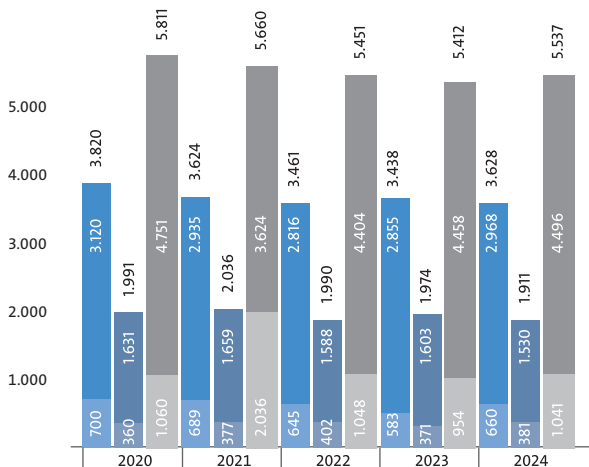

Maurer und Betonbauer **1.521**

Fliesen-, Platten- und Mosaikleger **1.508**

Maler und Lackierer **1.469**

Tischler **1.198**

Zimmerer **1.056**

Metallbauer **634**

Top 5 - Anlage B1

Gebäudereiniger **2.965**

Kosmetiker **2.433**

Fotografen **1.275**

Holz- und Bautenschützer **427**

Bestatter **192**

Berufliche Bildung

Gesamtlehrlingszahlen

Neueinstellungen von Lehrlingen

Entwicklung der Lehrlingszahlen in den beiden Kammerbezirken (nach Kreisen und kreisfreien Städten)

Kammer HL	2020	2021	2022	2023	2024
Kiel	1.202	1.120	1.057	992	1.021
Lübeck	1.237	1.151	1.102	1.070	1.055
Neumünster	604	546	543	512	505
Hzt. Lauenburg	935	921	926	922	900
Ostholstein	1.082	1.023	1.018	981	996
Pinneberg	1.475	1.371	1.325	1.242	1.245
Plön	607	558	580	562	531
Segeberg	1.402	1.281	1.249	1.198	1.199
Steinburg	778	764	693	672	633
Stormarn	1.103	1.024	967	992	951
Gesamt	10.425	9.759	9.460	9.080	9.036