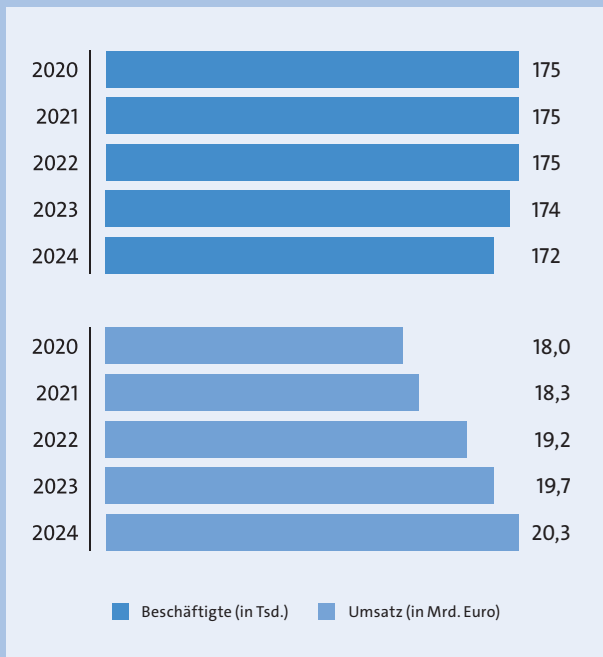

Handwerkskammer
Schleswig-Holstein

Zahlen des Handwerks

2024

2024: Schwächelnde Konjunktur – leichter Anstieg bei den Ausbildungszahlen

Im Jahresverlauf verschlechterten sich die Konjunkturdaten der Handwerksbetriebe in Schleswig-Holstein. Während im Jahr zuvor viele Betriebe noch Auftragspolster abarbeiten konnten, waren diese im Jahr 2024 zunehmend aufgebraucht. Die schwache gesamtwirtschaftliche Lage gepaart mit einer Konsum- und Investitionszurückhaltung und die große Unsicherheit über die künftige Ausrichtung der Wirtschaftspolitik in Deutschland bremsen das Handwerk aus. Bei den Kennzahlen gingen neben Umsatz und Auftragseingang der für die Zuversicht und Stimmung so entscheidende Indikator „Investitionsbereitschaft“ kontinuierlich zurück. Dies alles hatte negative Auswirkungen auf die Beschäftigtenzahl, die sich zum Vorjahr leicht rückläufig entwickelte. Ein kleiner Lichtblick im Jahr 2024 war die Entwicklung der Ausbildungszahlen. Hier gelang es den seit Jahren zu beobachtenden Rückgang bei den neuen Ausbildungsverträgen nicht nur zu stoppen, sondern ein Plus von 2,3 Prozent zu verzeichnen.

Die wichtigsten Zahlen des Jahres 2024 zum Handwerk in Schleswig-Holstein im Überblick:

Betriebsbestand	32.786
Mitarbeiterzahl	172.000
Umsatz (in Mrd. Euro)	20.3
Lehrlingszahl	14.027
davon neue Lehrverträge:	5.537
Gesellenprüfungen	4.901
Meisterprüfungen (abgeschlossene)	454

Stand: 31. Dezember 2024

Eine nähere Aufschlüsselung dieser Zahlen und die Entwicklung in den letzten Jahren finden Sie im vorliegenden Flyer.

Überblick: Das Handwerk in Schleswig-Holstein

Beschäftigte und Umsatz im schleswig-holsteinischen Handwerk (ohne handwerkliche Nebenbetriebe)