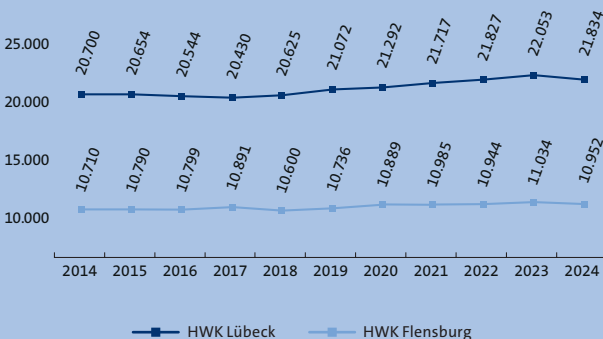

Entwicklung des Betriebsbestands